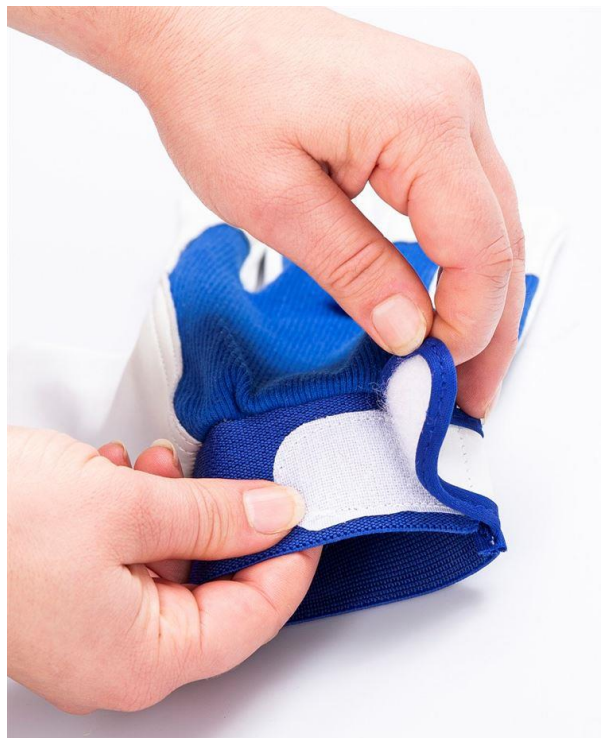

ARDON®

NORMY:

(EU) 2016 / 425

EN ISO 21420:2020

EN 388:2016 + A1:2018

Ochranné rukavice - obecné požadavky a zkušební metody
Ochranné rukavice proti mechanickým rizikům

Stupně ochrany:

MECHANICKÁ RIZIKA	LVL	skóre	jednotka
odolnost proti oděru:	2	500 – 2.000	cyklus
odolnost proti proříznutí:	1	1,2 – 2,5	index
odolnost proti roztržení:	1	10 – 25	N
odolnost proti propíchnutí:	1	20 – 60	N
odolnost proti prořezu ISO:	X	netestováno	N

SPECIÁLNÍ VLASTNOSTI:

- široká velikostní škála s barevným odlišením pro každou velikost:

- velikost 6 / XS = růžová
- velikost 7 / S = žlutá
- velikost 8 / M = zelená
- velikost 9 / L = oranžová
- velikost 10 / XL = modrá
- velikost 11 / 2XL = červená
- velikost 12 / 3XL = námořnicky modrá

- ARDON® design:

- povinné informace obsaženy na vnitřním štítku
- reflexní logo výrobce

- opatřeny manžetou na suchý zip, díky níž nesklouzávají z ruky ani se neposunují

- každý pár a všechny velikosti automaticky v maloobchodním balení ('retail ready')

- dostupné také v:

- verzi bez prodejní etikety (A1073/BPE)
- verzi pro spirálové výdejové automaty (A1073/V1)
- reflexní variantě = HOBBY REFLEX (A1073/RX)
- reflexní zimní variantě = HOBBY REFLEX WINTER A1069

EAN	6 / XS	8592390041814
	7 / S	8592390035899
	8 / M	8592390035905
	9 / L	8592390035912
	10 / XL	8592390035929
	11 / 2XL	8592390041807
	12 / 3XL	8592390041821

ARDON SAFETY s. r. o.
Tržní 2902 / 14, Přerov I - Město
Tel.: 581 250 061 www.ardon.cz