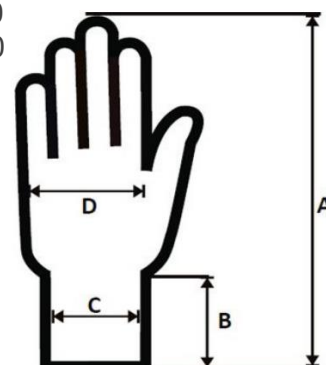

TECHNICKÝ LIST

HOBBY

MANIPULACE V SUCHÉM PROSTŘEDÍ

ZÁKLADNÍ ÚDAJE:

Artikl: A1073

Materiál:

Dlaň ovčí kůže (bílá)
Hřbet bavlna (každá velikost má specifickou barvu)
Manžeta suchý zip
Tloušťka 0,7 – 0,8 mm (v dlani)

Popis:

kombinované rukavice z ovčí kůže
s bavlněným hřbetem a manžetou na suchý zip

Velikosti:

6 / XS – 12 / 3XL
velikosti 6 a 12 nově od 07/2022

Jednotka:

pár

Balení:

Jednotek v kartonu 120 párů
Jednotek v sáčku 12 párů
Maloobchodní balení prodejní etiketa

Rozměry:	6 / XS	7 / S	8 / M	9 / L	10 / XL	11 / 2XL	12 / 3XL
karton VxŠxH (cm)	53x25x29	54x26x30	54x26x30	58x28x30	59x28x30	59x28x30	59x29x30
karton (cbm)	0,0384	0,0421	0,0421	0,0487	0,0496	0,0496	0,0513

Hmotnost:	6 / XS	7 / S	8 / M	9 / L	10 / XL	11 / 2XL	12 / 3XL
karton (kg)	9,00	9,50	9,10	10,2	10,5	11,4	12,2
jednotka (g)	48,0	52,0	56,0	60,0	64,0	68,0	72,0

Velikostní tabulka (cm)	6/XS	7/S	8/M	9/L	10/XL	11/2XL	12/3XL
celková délka (A)	22,0	23,0	24,0	25,0	26,0	27,0	28,0
délka lemu (B)	7,00	7,20	7,40	7,60	7,80	8,00	8,20
šířka lemu (C)	7,40	7,60	7,80	8,00	8,20	8,40	8,60
šířka dlaně (D)	8,50	8,90	9,40	10,40	10,60	11,10	12,0

tolerance (A) ± 2,00 (cm)

tolerance (B) ± 1,00 (cm)

tolerance (C) ± 1,00 (cm)

tolerance (D) ± 2,00 (cm)