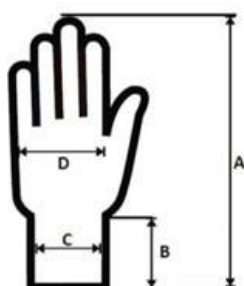

240 párů
12 párů
1 pár (/V1, /VP; "ponožka")
velikost 8 / M – 11 / 2XL s prodejní etiketou (/SPE)
velikost 9 / L – 11 / 2XL v balení po 12 (AR9003 - retail pack 12)

ROZMĚRY

Karton V x Š x H (cm)
Karton (cbm)

	5	6	7	8	9	10	11	12
Karton V x Š x H (cm)	-	48x26x44	48x26x44	48x26x44	48x26x46	48x26x46	48x26x46	-
Karton (cbm)	-	0,0549	0,0549	0,0549	0,0580	0,0580	0,0580	-

HMOTNOST

Karton (kg)
Jednotka (g)

	5	6	7	8	9	10	11	12
Karton (kg)	-	7,80	7,80	7,80	9,00	9,00	9,00	-
Jednotka (g)	-	20,0	21,0	22,0	24,0	25,0	27,0	-

Velikostní tabulka (cm)

celková délka (A)
délka lemu (B)
šířka lemu (C)
šířka dlaně (D)

	5	6	7	8	9	10	11	12
celková délka (A)	-	21,0	22,0	23,0	24,0	25,0	26,0	-
délka lemu (B)	-	6,50	6,50	7,00	7,30	7,50	7,50	-
šířka lemu (C)	-	6,20	6,20	6,20	6,70	6,70	6,70	-
šířka dlaně (D)	-	6,80	7,00	8,00	8,50	9,00	9,20	-