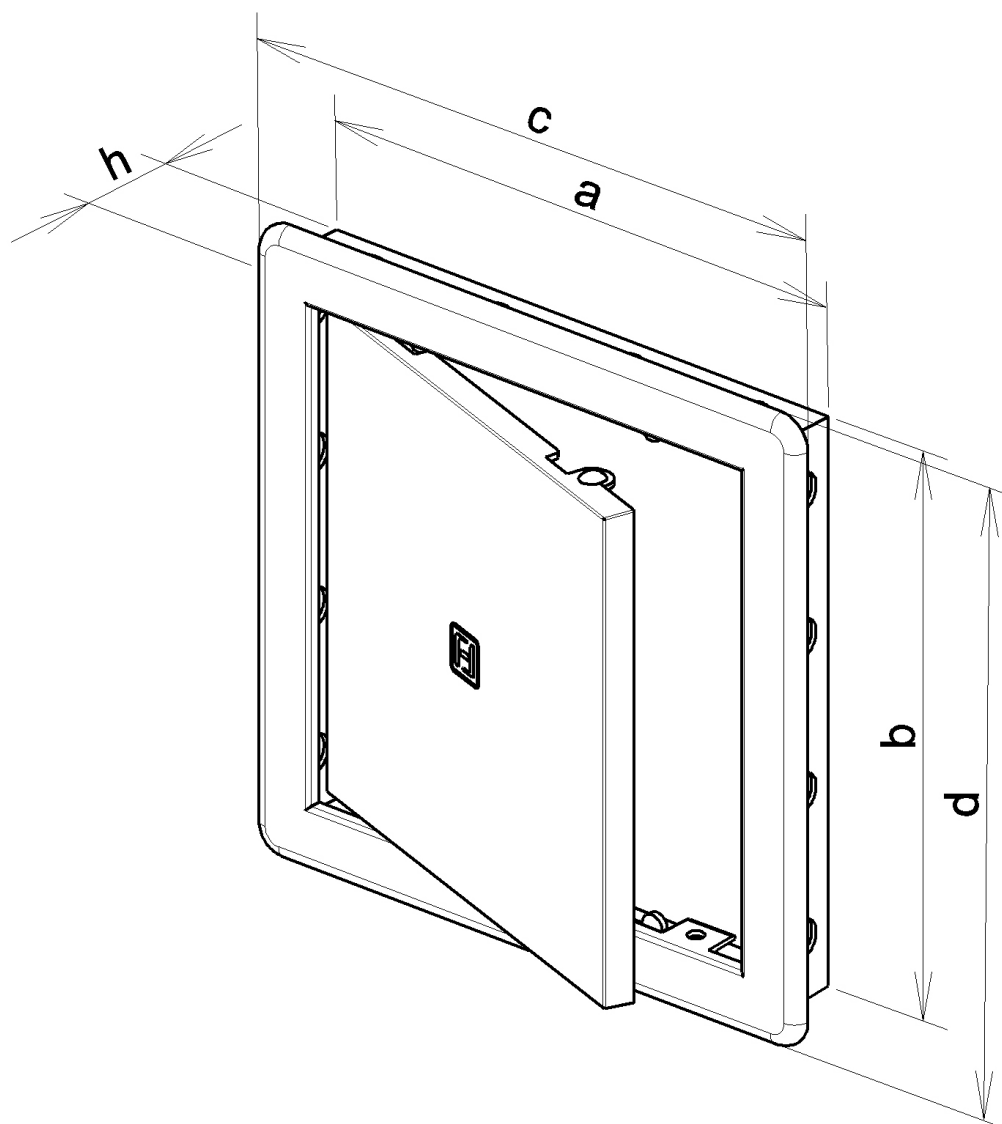

### VANOVÁ DVÍŘKA:

- je možné použít jako otevírací kryt různých stavebních otvorů, prostupů a šachet,
- mají excentricky umístěný pant, který umožňuje maximální otevření dvířek,
- jsou vyrobeny z kvalitního plastu ASA s vysokou odolností vůči UV záření,
- jsou k dispozici v osmi rozměrech (150x150, 150x200, 150x300, 200x200, 200x250, 200x300, 300x300, 300x400mm).

## TECHNICKÉ VLASTNOSTI

označení typu	obj. číslo	rozměry [mm]				
	bílá	a	b	c	d	h
<b>VD 300 × 400</b>	<b>0109</b>	298	398	321	421	24
<b>VD 300 × 300</b>	<b>0101</b>	298	298	318	318	24
<b>VD 200 × 300</b>	<b>0102</b>	198	298	218	318	24
<b>VD 200 × 250</b>	<b>0108</b>	198	248	218	268	24
<b>VD 200 × 200</b>	<b>0103</b>	198	198	216	216	24
<b>VD 150 × 300</b>	<b>0132</b>	148	298	164	318	24
<b>VD 150 × 200</b>	<b>0110</b>	148	198	164	214	19
<b>VD 150 × 150</b>	<b>0104</b>	148	148	164	164	19