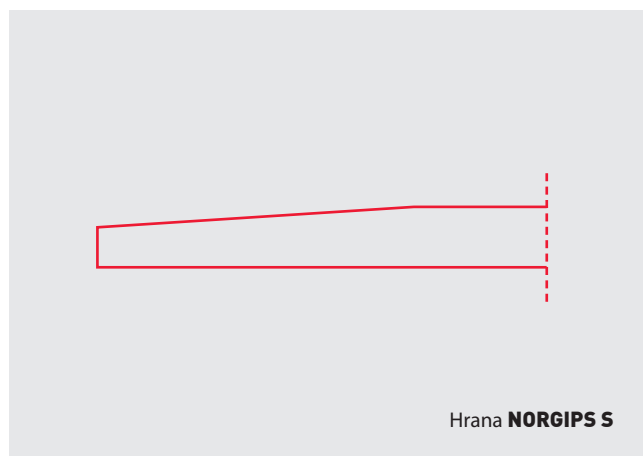

NORGIPS Q GKB 12,5 mm typ A

Sádrokartonová deska standardní

NORGIPS®

POPIS VÝROBKU

Sádrokartonová deska má obloženou kartonem delší zploštělou hranu a rovně řezanou krátkou hranu.

Barva - ivory karton s modrým popisem a velkým označením Norgips Q.

POUŽITÍ

Sádrokartonová deska se používá ve vnitřních prostorech budov. Umísťuje se na všechny typy konstrukcí a v systémech suché výstavby v místnostech kde R_{VV} nepřekračuje 70%.

TECHNICKÉ PARAMETRY

Druh hrany	NORGIPS S
Reakce na oheň	A2-s1, d0
Pevnost v ohybu [N]:	
Podélný směr	≥550
Příčný směr	≥210
Součinitel propustnosti vodní páry [μ]	10
Tepelný odpor [λ]	0,25 W/(m*K)

Deska + Profil + Tmel + Doplnky = Řešení NORGIPS

PŘEDNOSTI

- **Hrana S.** Zploštění podélné hrany zjednodušuje vytvoření spoje desek. Díky inovativního profilování hrany a použití systémových tmelů Norgips a bandáží vytvoříme spojení s maximální pevností.